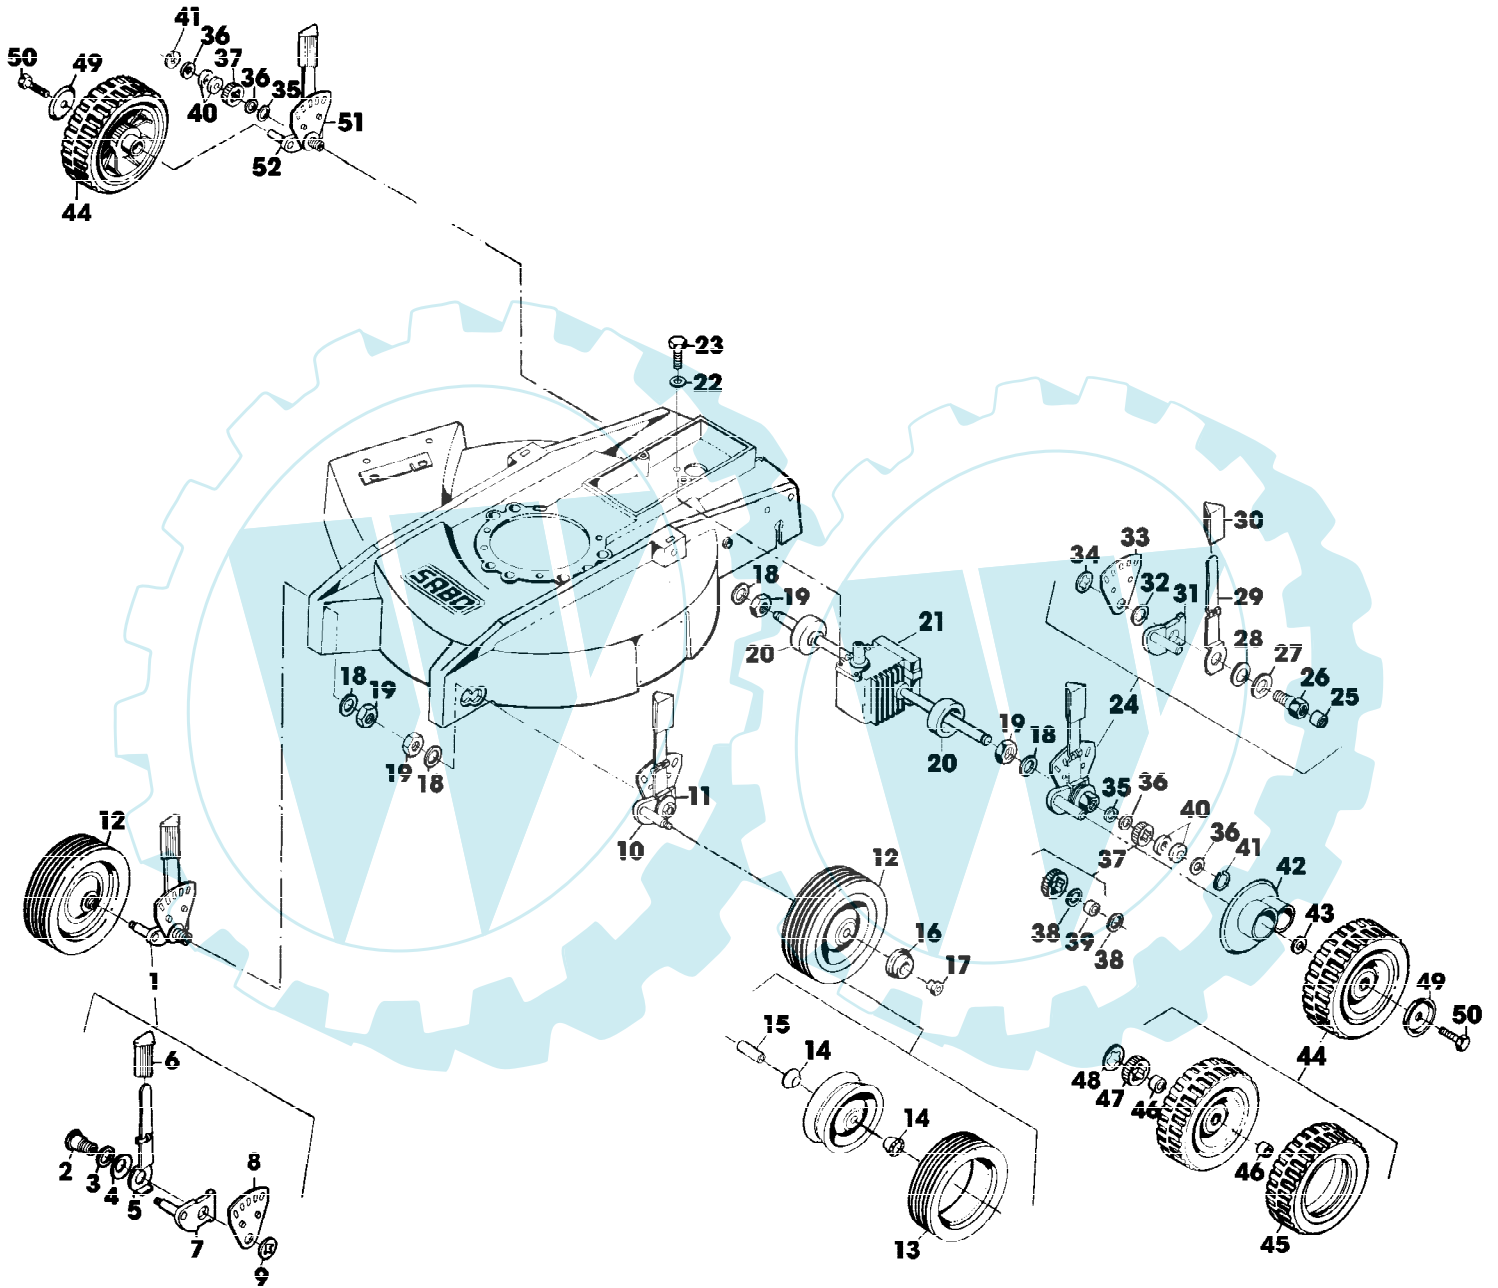

52-152 TA M.A. EDV-NR.SA236 VON 001296-002915
GEHAEUSE, MOTOR, MESSERBALKEN, AUSWURF, ANTRIEB

SA000751

52-152 TA M.A. EDV-NR.SA236 VON 001296-002915
 GEHAEUSE, MOTOR, MESSERBALKEN, AUSWURF, ANTRIEB

Reihennummer	Artikelnummer	Menge	Description
1	SA20018	1	BENZINMOTOR (B) MOTOCO SB152
2	SA30658	1	GITTER
	SA15323	1	SECHSKANTSCHRAUBE M6X20
	SA15251	1	FEDERSCHEIBE B6
	SA15412	1	MUTTER M6
3	SA18101	1	ZUENDKERZE
4	SA20235	1	LUFTFILTEREINSATZ
5	SA35387	1	ABSTUETZUNG
6	SA34450	1	SCHRAUBE * CM 6,0X10
7	SA11244	1	SICHERUNGSMUTTER M6
8	26H74	1	KEIL * 4,77X 6 (SUB FOR SA26554)
9	SA19228	1	BLECH
10	SA17604	2	SCHRAUBE * (A) M5X10
11	SA15323	1	SECHSKANTSCHRAUBE M6X20
12	SA15232	1	FEDERRING A6
13	SA12256	1	SCHEIBE
14	SA12255	2	RILLENSCHEIBENHAELFTE
15	SA12253	1	SCHEIBE
16	SA12254	2	SCHEIBE
17	SA12792	1	FLANSCH
18	SA19224	1	MAEHGEHAEUSE
19	SA31097	1	BLECH ASSY
20	SA19233	1	GRIFF *
21	SA19232	2	PUFFER
22	SA16267	2	SCHRAUBE * (A) 4,2X13
23	SA11244	2	SICHERUNGSMUTTER (A) M6
24	SA31284	2	FEDERRING
25	SA15364	2	SECHSKANTSCHRAUBE M6X12
26	SA12973	1	FEDERMUTTER (A) D6
27	SA34540	20	NIET (SUB FOR SA11019)
28	SA19220	1	KEILRIEMEN 9,5X905 LA
29	SA32635	1	RIEMENSCHLEIFE
30	SA12250	1	ABDECKUNG
31	SA12794	4	SCHEIBE
32	SA15332	2	SECHSKANTSCHRAUBE M8X25
33	SA15307	2	SECHSKANTSCHRAUBE M8X45
34	SA15179	3	TELLERFEDER (A)
35	SA29788	2	DRUCKSCHEIBE
36	SA30850	1	SPRENGRING (A) 32X1,25
37	SA11144	2	BELAG (A)
38	SA34259	1	MESSER
39	SA29787	1	SCHEIBE
40	SA15234	1	FEDERRING (A) A10
41	SA11866	1	SCHRAUBE * NF3/8X44,45
42	SA19268	1	SICHERUNGSBLECH
43	SA32664	1	OEL 50ML (SUB FOR SA32337)
44	SA11864	1	SCHLUESSEL SW 21
45	SA18311	1	MAUL-RINGSCHLUESSEL SW 10/13
46	SA18332	1	MAUL-RINGSCHLUESSEL 5/16
47	SA11119	1	OESE
48	SA19222	1	BLECH

52-152 TA M.A. EDV-NR.SA236 VON 001296-002915
GEHAEUSE, MOTOR, MESSERBALKEN, AUSWURF, ANTRIEB

Preisnummer	Artikelnummer	Menge	Description
			(A) WERDEN NUR NOCH IN PACKMENGEN GELIEFERT
			(B) SB 152 MIT LEICHTSTARTBOHRUNG