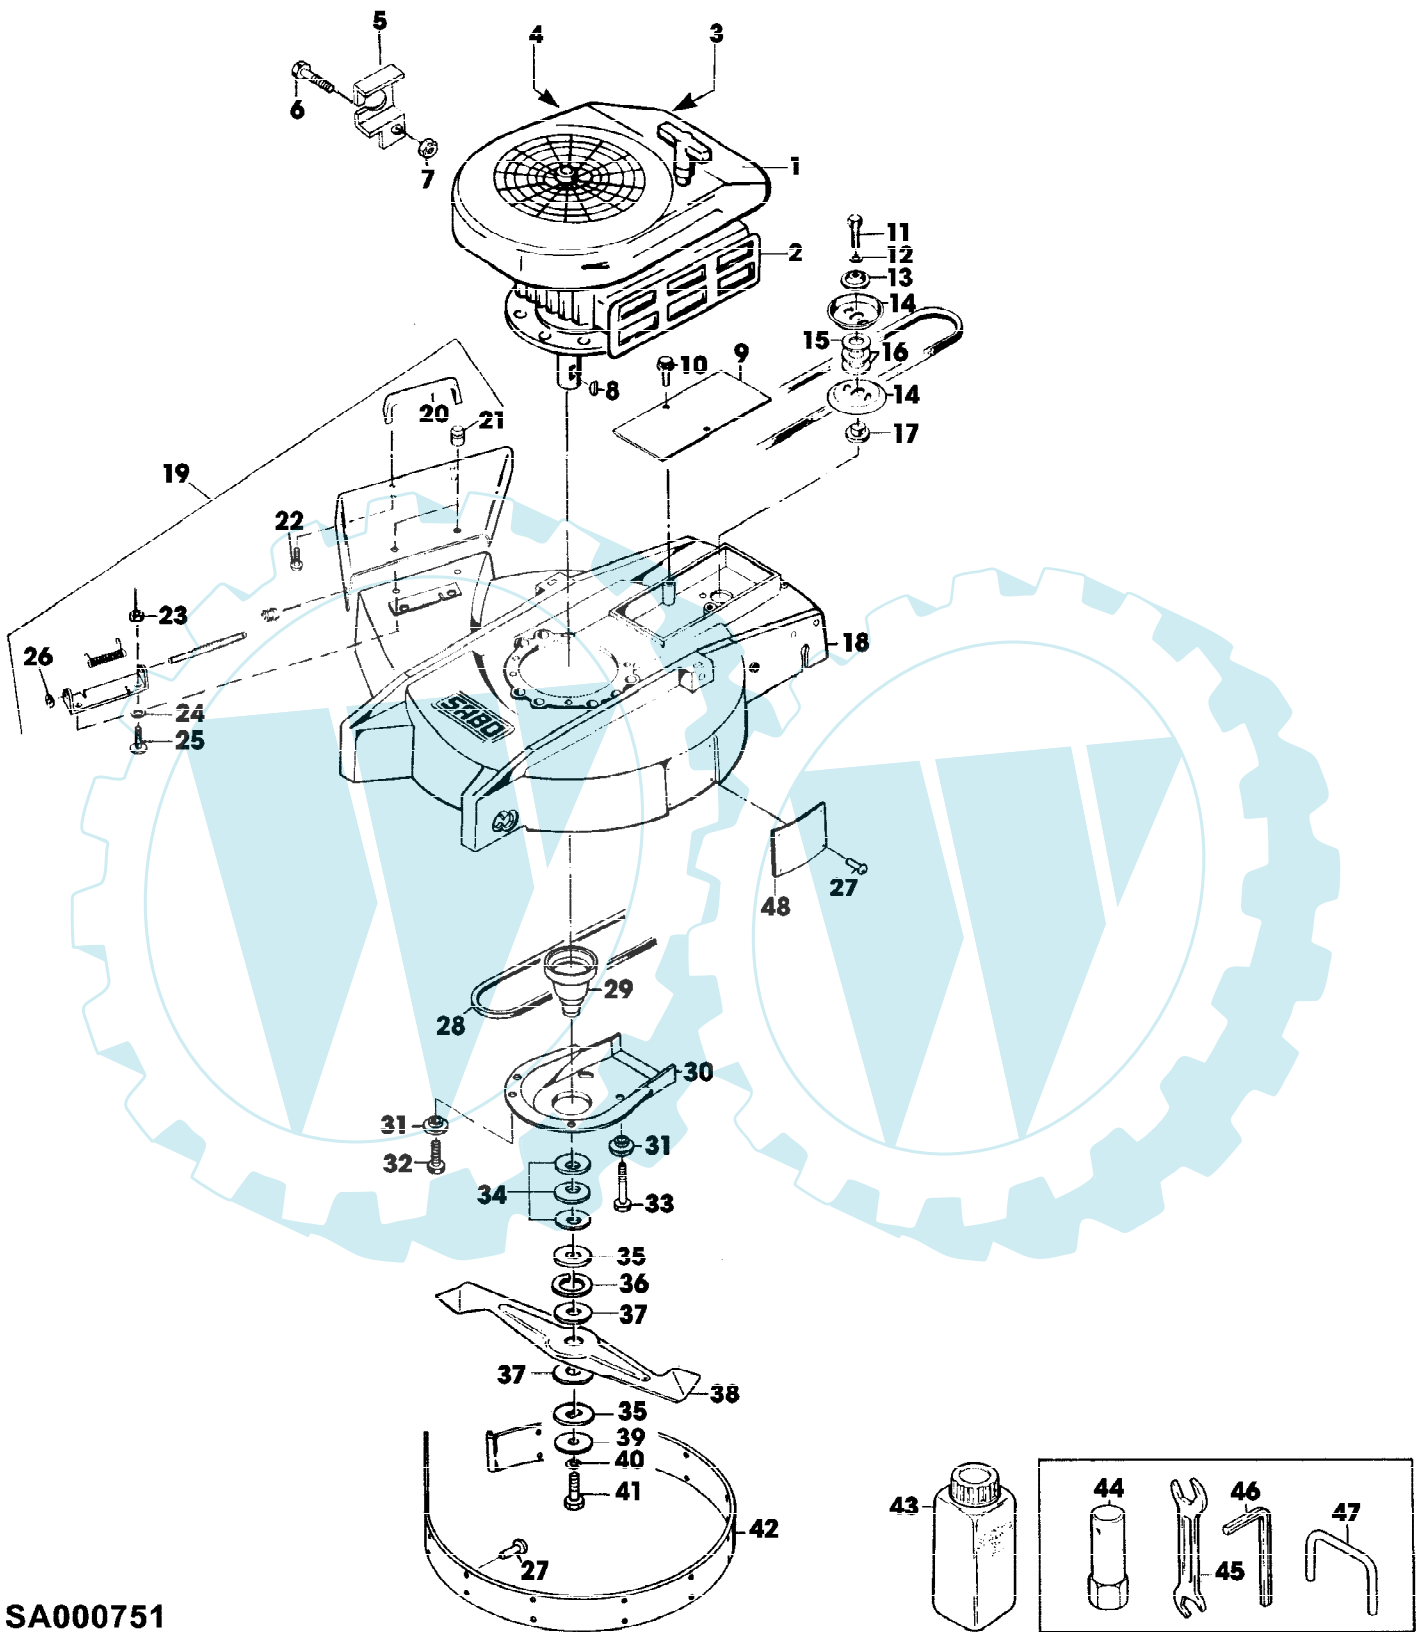

52-152 TA M.A. EDV-NR.SA236 VON 001296-002915
GEHAEUSE, MOTOR, MESSERBALKEN, AUSWURF, ANTRIEB

SA000751

52-152 TA M.A. EDV-NR.SA236 VON 001296-002915
GEHAEUSE, MOTOR, MESSERBALKEN, AUSWURF, ANTRIEB

Reihennummer	Artikelnummer	Menge	Description
1	SA20018	1	BENZINMOTOR (B) MOTOCO SB152
2	SA30658	1	GITTER
	SA15323	1	SECHSKANTSCHRAUBE M6X20
	SA15251	1	FEDERSCHEIBE B6
	SA15412	1	MUTTER M6
3	SA18101	1	ZUENDKERZE
4	SA20235	1	LUFTFILTEREINSATZ
5	SA35387	1	ABSTUETZUNG
6	SA34450	1	SCHRAUBE * CM 6,0X10
7	SA11244	1	SICHERUNGSMUTTER M6
8	26H74	1	KEIL * 4,77X 6 (SUB FOR SA26554)
9	SA19228	1	BLECH
10	SA17604	2	SCHRAUBE * (A) M5X10
11	SA15323	1	SECHSKANTSCHRAUBE M6X20
12	SA15232	1	FEDERRING A6
13	SA12256	1	SCHEIBE
14	SA12255	2	RILLENSCHEIBENHAELFTE
15	SA12253	1	SCHEIBE
16	SA12254	2	SCHEIBE
17	SA12792	1	FLANSCH
18	SA19224	1	MAEHGEHAEUSE
19	SA31097	1	BLECH ASSY
20	SA19233	1	GRIFF *
21	SA19232	2	PUFFER
22	SA16267	2	SCHRAUBE * (A) 4,2X13
23	SA11244	2	SICHERUNGSMUTTER (A) M6
24	SA31284	2	FEDERRING
25	SA15364	2	SECHSKANTSCHRAUBE M6X12
26	SA12973	1	FEDERMUTTER (A) D6
27	SA34540	20	NIET (SUB FOR SA11019)
28	SA19220	1	KEILRIEMEN 9,5X905 LA
29	SA32635	1	RIEMENSCHLEIFE
30	SA12250	1	ABDECKUNG
31	SA12794	4	SCHEIBE
32	SA15332	2	SECHSKANTSCHRAUBE M8X25
33	SA15307	2	SECHSKANTSCHRAUBE M8X45
34	SA15179	3	TELLERFEDER (A)
35	SA29788	2	DRUCKSCHEIBE
36	SA30850	1	SPRENGRING (A) 32X1,25
37	SA11144	2	BELAG (A)
38	SA34259	1	MESSER
39	SA29787	1	SCHEIBE
40	SA15234	1	FEDERRING (A) A10
41	SA11866	1	SCHRAUBE * NF3/8X44,45
42	SA19268	1	SICHERUNGSBLECH
43	SA32664	1	OEL 50ML (SUB FOR SA32337)
44	SA11864	1	SCHLUESSEL SW 21
45	SA18311	1	MAUL-RINGSCHLUESSEL SW 10/13
46	SA18332	1	MAUL-RINGSCHLUESSEL 5/16
47	SA11119	1	OESE
48	SA19222	1	BLECH